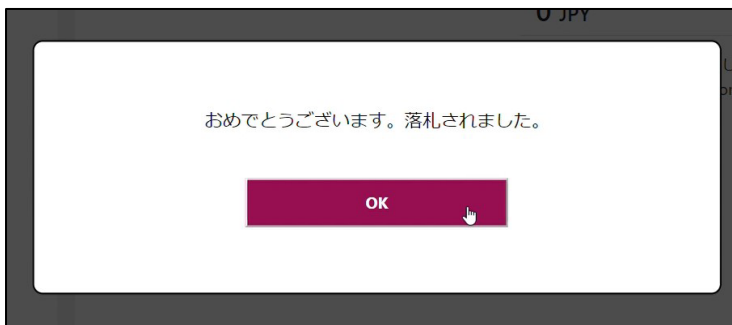

2) 画面中央には現在競売が進行されている**作品情報**、**Your Next BID**（次の入札価格）、**入札履歴一覧**（現在の入札価格など）が表示されます。

ご入札の際には、次の入札価格をご確認の上「PLACE BID」ボタンを押してください。入札確認画面の「ACCEPT」を押しますと、入札が処理されます。

※入札確認画面
確認画面が不要の際には入札画面の「入札確認画面を表示しない」にチェックマーク (レ) を入れてください。

お客様の権利となった際には「Your Bid」と入札履歴一覧に表示されます。

【入札履歴一覧の見方】

Your Bid ご自身の入札価格（ご自身の権利）
Other's Bid 他の参加者の入札価格

お客様と同額の事前入札がございます。
 事前入札額 : 250,000 JPY

Your Next BID **Your Paddle No.1001**

0 JPY **PLACE BID**

※事前入札を行った LOT には設定済みの金額が表示されます。
 同額の入札がある場合には先にご入札された方が優先となります。

- 3) 「Fair Warning」が画面上に表示されましたら、まもなくハンマーが叩かれる（落札の最終決定）合図です。入札をお急ぎください。
 ※競売の進行により表示されないこともあります。

- 4) 落札者はハンマーが叩かれた直後、画面に「おめでとうございます。落札されました。」と表示されます。

他の方の権利の場合「〇〇〇JPYで 終了しました。」と表示されます。

オンライン同時入札の参加画面

●作品一覧の見方