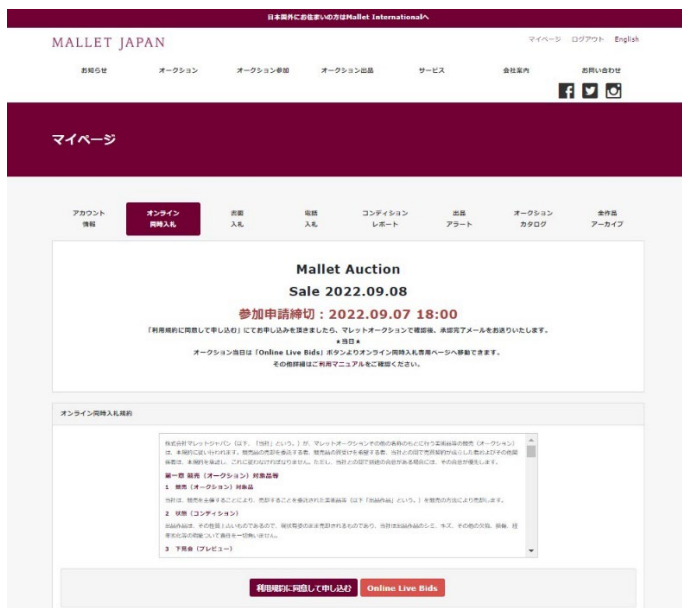

オンライン同時入札 ONLINE LIVE BIDS

ご利用マニュアル

STEP 1 ホームページの会員登録

オンライン同時入札のご参加にあたり、マレットジャパンのホームページ (<https://mallet.co.jp/>) からのオンライン会員登録が必要となります。

* カタログがお手元に届いているお客様も、オンライン会員登録が必要となります。

ホームページ右上にある<会員登録>よりお進みください。

STEP 2 オンライン同時入札の参加申請

- 1) オンライン同時入札はオークション開催日ごとに事前のお申し込みが必要となります。同日内に複数のオークションが開催される場合には、1回のご登録でどのセールにもご参加いただけます。ホームページにログインし、マイページの「オンライン同時入札」画面よりお申し込みください。

規約にご同意の上 **利用規約に同意して申し込む** をクリックしお申し込み頂きましたら弊社で確認後、登録作業をいたします。

- 2) 登録作業が完了いたしましたら、ご登録のメールアドレスに登録完了メールをお送りいたします。
こちらのメールにはオンライン同時入札に必要な ID とパスワード、オークションのパドル番号が記載されております。