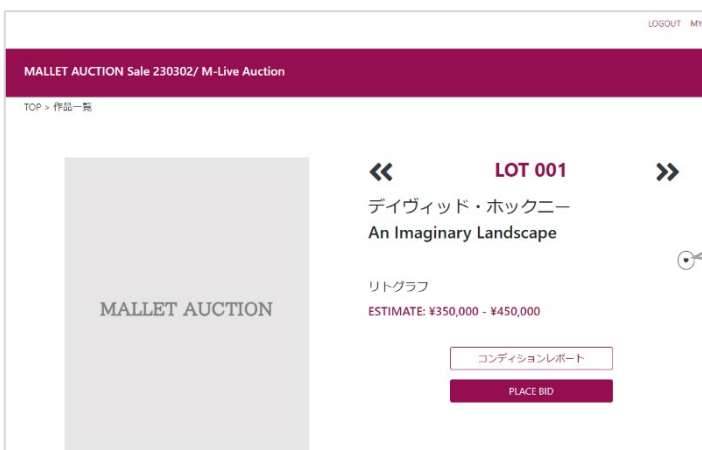

事前入札

リアルタイムでのご参加が難しい方は、ご希望の LOT の競り開始前まで事前入札のお申し込みができます。該当 LOT の競りが始まりまると、事前にお申し込みいただいた金額まで、システムがお客様に代わって自動で応札処理を行います。

登録方法

- 1) **BID IN ADVANCE** ボタンより、事前入札専用の作品一覧へ移動いただけます。

- 2) 入札作品の選択

一覧より事前入札を希望する作品を選択し、**PLACE BID** から上限金額設定画面へと進みます。

※ご入札の前に必ずコンディションレポートの確認をお願いいたします。

こちらのマークを押してお気に入りに登録をしますと、MYPAGEの「お気に入り一覧」よりご興味のあるお作品をまとめてご覧いただけます。

3) BID APPLICATION（入札額の入力）

入札可能な最高金額を以下の条件に従って入札額欄に入力してください。

- ・ エスティメート（落札予想価格）以下の価格ではお申込みできません。
- ・ 同額のご入札があった場合には、先着の方を優先いたします。
- ・ 入札額は既定の競りの上げ幅（入札単位）に従ってご設定ください。
- ・ 同じ LOT について複数の入札方法（オンライン同時入札+書面入札など）をご利用予定の方は、ご自身のビッドと競り合わないようご注意ください