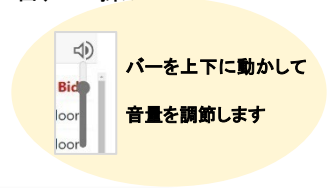

入札額は オークション当日該当 LOT の競りが始まるまで、同じく **MYPAGE** 上で変更が可能です。

STEP 4 オンライン同時入札の入札方法（オークション当日）

1) 当日のオークションライブ映像は画面中央の右側からご覧いただけます。

携帯よりご利用の際には、入札ボタンより下へ画面を動かしていただくとライブオークション画面をご覧いただけます。

ライブ配信映像の再生・停止は画面中央の▶ボタンを押してください。映像の画面・音声の ON・OFF はそれぞれ下記アイコンより操作可能です。

映像の操作

音声の操作

※ライブ配信は Youtube、Instagram でもご覧いただけますが、お客様のご利用環境により、実際と数秒～数分のラグが発生する場合がございます。

現在進行中の作品情報
画面中央には 現在競売が進行されている作品情報が表示されます (画像、LOT番号、作家名、技法、サイズ、予想落札価格)

事前入札額
設定金額が表示されます。同額の入札者がいる場合、先着の入札が優先されます

入札ボタン
入札金額をお確かめの上、PLACE BID を押して入札します。
※現在最高入札者の場合、連続しての入札はできません