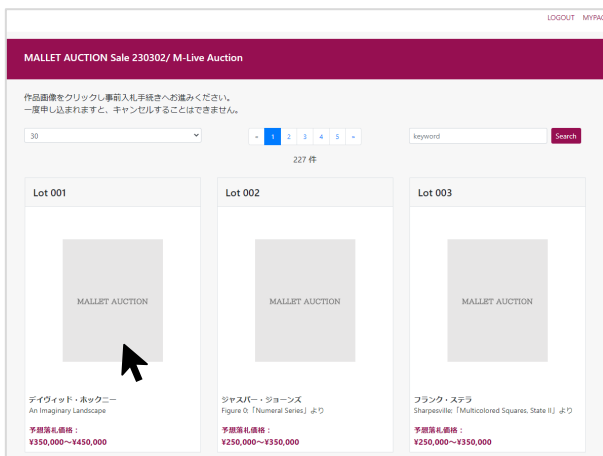

事前入札

リアルタイムでのご参加が難しい方は、ご希望の LOT の競り開始前まで事前入札のお申し込みができます。該当 LOT の競りが始まりまると、事前にお申し込みいただいた金額まで、システムがお客様に代わって自動で応札処理を行います。

登録方法

- 1) **BID IN ADVANCE** ボタンより、事前入札専用の作品一覧へ移動いただけます。

- 2) 入札作品の選択

一覧より事前入札を希望する作品を選択し、**PLACE BID** から上限金額設定画面へと進みます。

※ご入札の前に必ずコンディションレポートの確認をお願いいたします。

こちらのマークを押してお気に入りに登録をしますと、MYPAGEの「お気に入り一覧」よりご興味のあるお作品をまとめてご覧いただけます。

3) BID APPLICATION（入札額の入力）

入札可能な最高金額を以下の条件に従って入札額欄に入力してください。

- ・ エスティメート（落札予想価格）以下の価格ではお申込みできません。
- ・ 同額のご入札があった場合には、先着の方を優先いたします。
- ・ 入札額は既定の競りの上げ幅（入札単位）に従ってご設定ください。
- ・ 同じ LOT について複数の入札方法（オンライン同時入札+書面入札など）をご利用予定の方は、ご自身のビッドと競り合わないようご注意ください