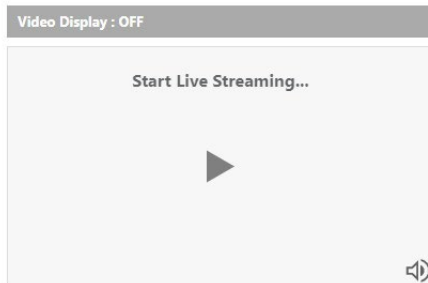

入札額は オークション当日該当 LOT の競りが始まるまで、同じく **MYPAGE** 上で変更が可能です。

STEP 4 オンライン同時入札の入札方法（オークション当日）

1) 当日のオークションライブ映像は画面中央の右側からご覧いただけます。

携帯よりご利用の際には、入札ボタンより下へ画面を動かしていただくとライブオークション画面をご覧いただけます。

ライブ配信映像の再生・停止は画面中央の▶ボタンを押してください。映像の画面・音声の ON・OFF はそれぞれ下記アイコンより操作可能です。