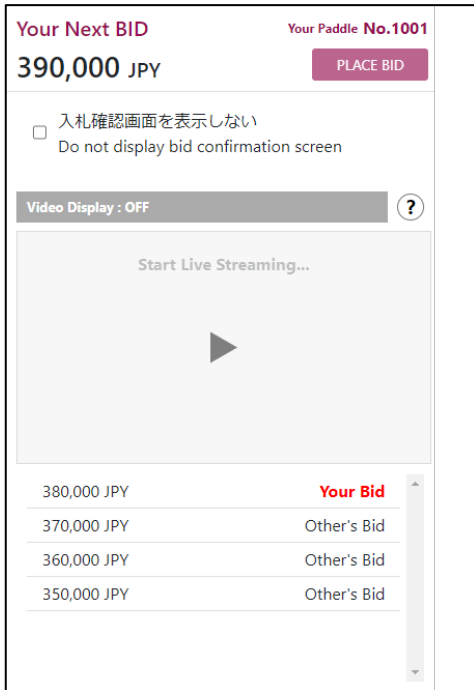

事前入札額
お取柄と同額の事前入札がされています。
事前入札額 : 200,000 JPY
Your Next BID : 180,000 JPY
Your Bidder : #1,004
PLACE BID

入札履歴
170,000 JPY Other's Bid
180,000 JPY Other's Bid
150,000 JPY Your Bid

Do not display bid confirmation screen
入札確認画面を表示しない

2) 画面中央には現在競売が進行されている**作品情報**、**Your Next BID**（次の入札価格）、**入札履歴一覧**（現在の入札価格など）が表示されます。

ご入札の際には、次の入札価格をご確認の上「PLACE BID」ボタンを押してください。入札確認画面の「ACCEPT」を押しますと、入札が処理されます。

※入札確認画面
確認画面が不要の際には入札画面の「入札確認画面を表示しない」にチェックマーク (レ) を入れてください。